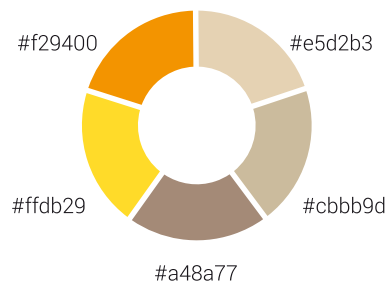

12 SCHÖNE FARBKOMBIS für dein Branding

INKLUSIVE FARBCODES

Orange Jam