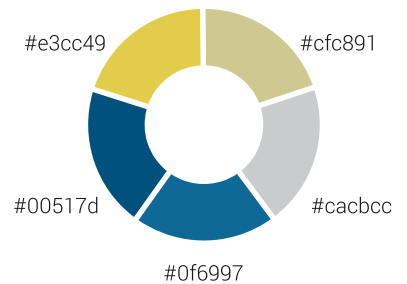

Cornflower