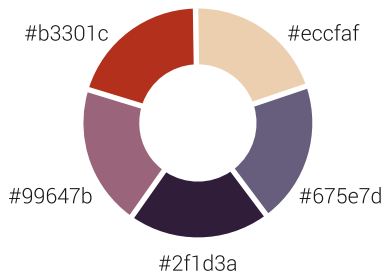

12 SCHÖNE FARBKOMBIS für dein Branding

INKLUSIVE FARBCODES

Aubergine

Praliné

Lady

Seashore

Springtime

Caribbean Beach