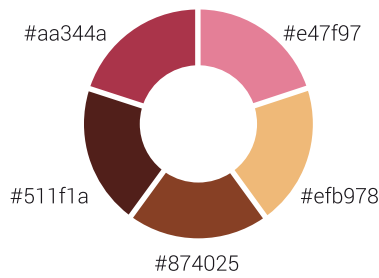

12 SCHÖNE FARBKOMBIS für dein Branding

INKLUSIVE FARBCODES

Aubergine

Praliné

Lady

Seashore

Springtime

Caribbean Beach