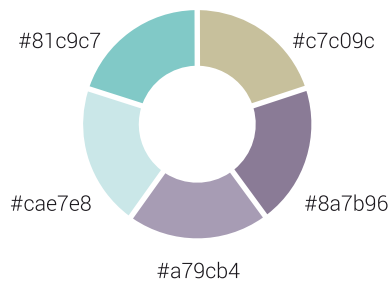

12 SCHÖNE FARBKOMBIS für dein Branding

INKLUSIVE FARBCODES

Aubergine

Praliné

Lady

Seashore

Springtime

Caribbean Beach