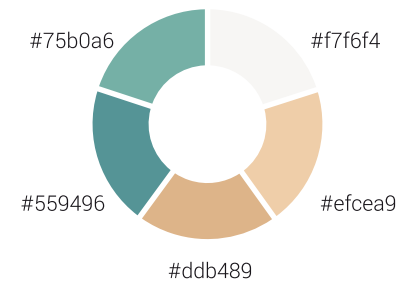

12 SCHÖNE FARBKOMBIS für dein Branding

INKLUSIVE FARBCODES

Aubergine

Praliné

Lady

Seashore

Springtime

Caribbean Beach