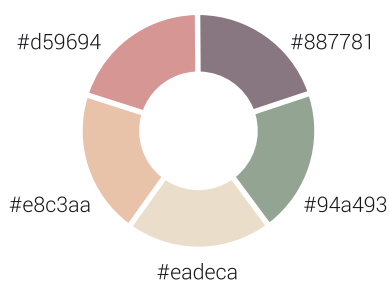

12 SCHÖNE FARBKOMBIS für dein Branding

INKLUSIVE FARBCODES

Aubergine

Praliné

Lady

Seashore

Springtime

Caribbean Beach

Citronella

Orange Jam

Cornflower

Peachy

Pastells

Melon Tropic