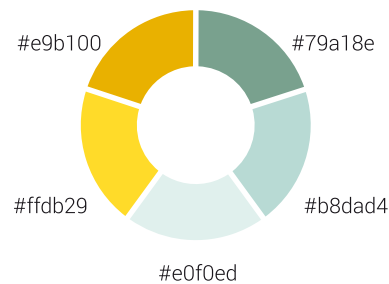

12 SCHÖNE FARBKOMBIS für dein Branding

INKLUSIVE FARBCODES

Aubergine

Praliné

Lady

Seashore

Springtime

Caribbean Beach