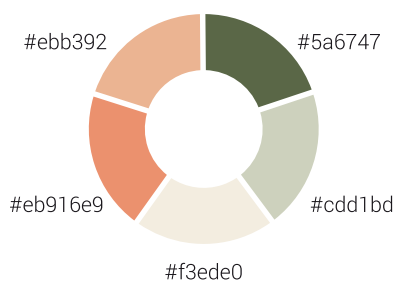

12 SCHÖNE FARBKOMBIS für dein Branding

INKLUSIVE FARBCODES

Peachy