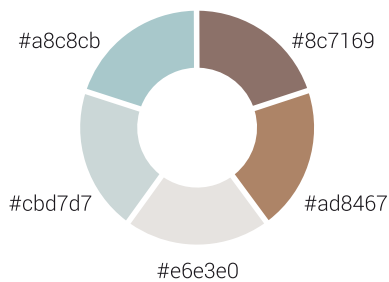

12 SCHÖNE FARBKOMBIS für dein Branding

INKLUSIVE FARBCODES

Aubergine

Praliné

Lady

Seashore

Springtime

Caribbean Beach