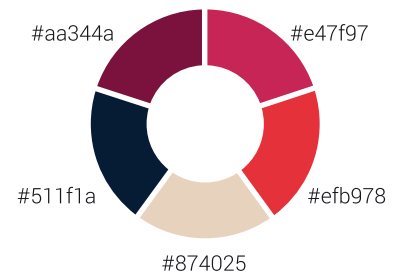

12 SCHÖNE FARBKOMBIS für dein Branding

INKLUSIVE FARBCODES

Aubergine

Praliné

Lady

Seashore

Springtime

Caribbean Beach